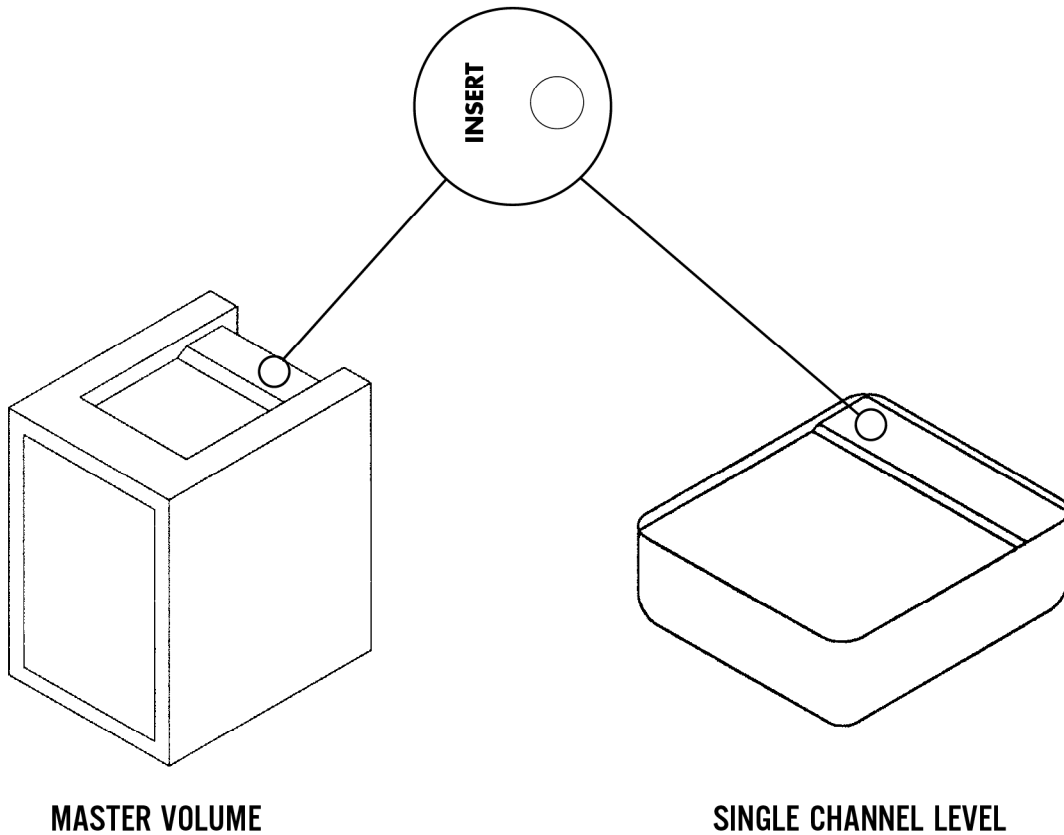

SCHERTLER®

VOLUME CONTROL PEDAL

Usable for any kind of INSERT to control the signal level

SCHERTLER **UNICO**

SCHERTLER **OPERA**
(or any mixer)

TEL. +41-91-630 07 10
FAX +41-91-630 07 11
sales@schertler.com
www.schertler.com